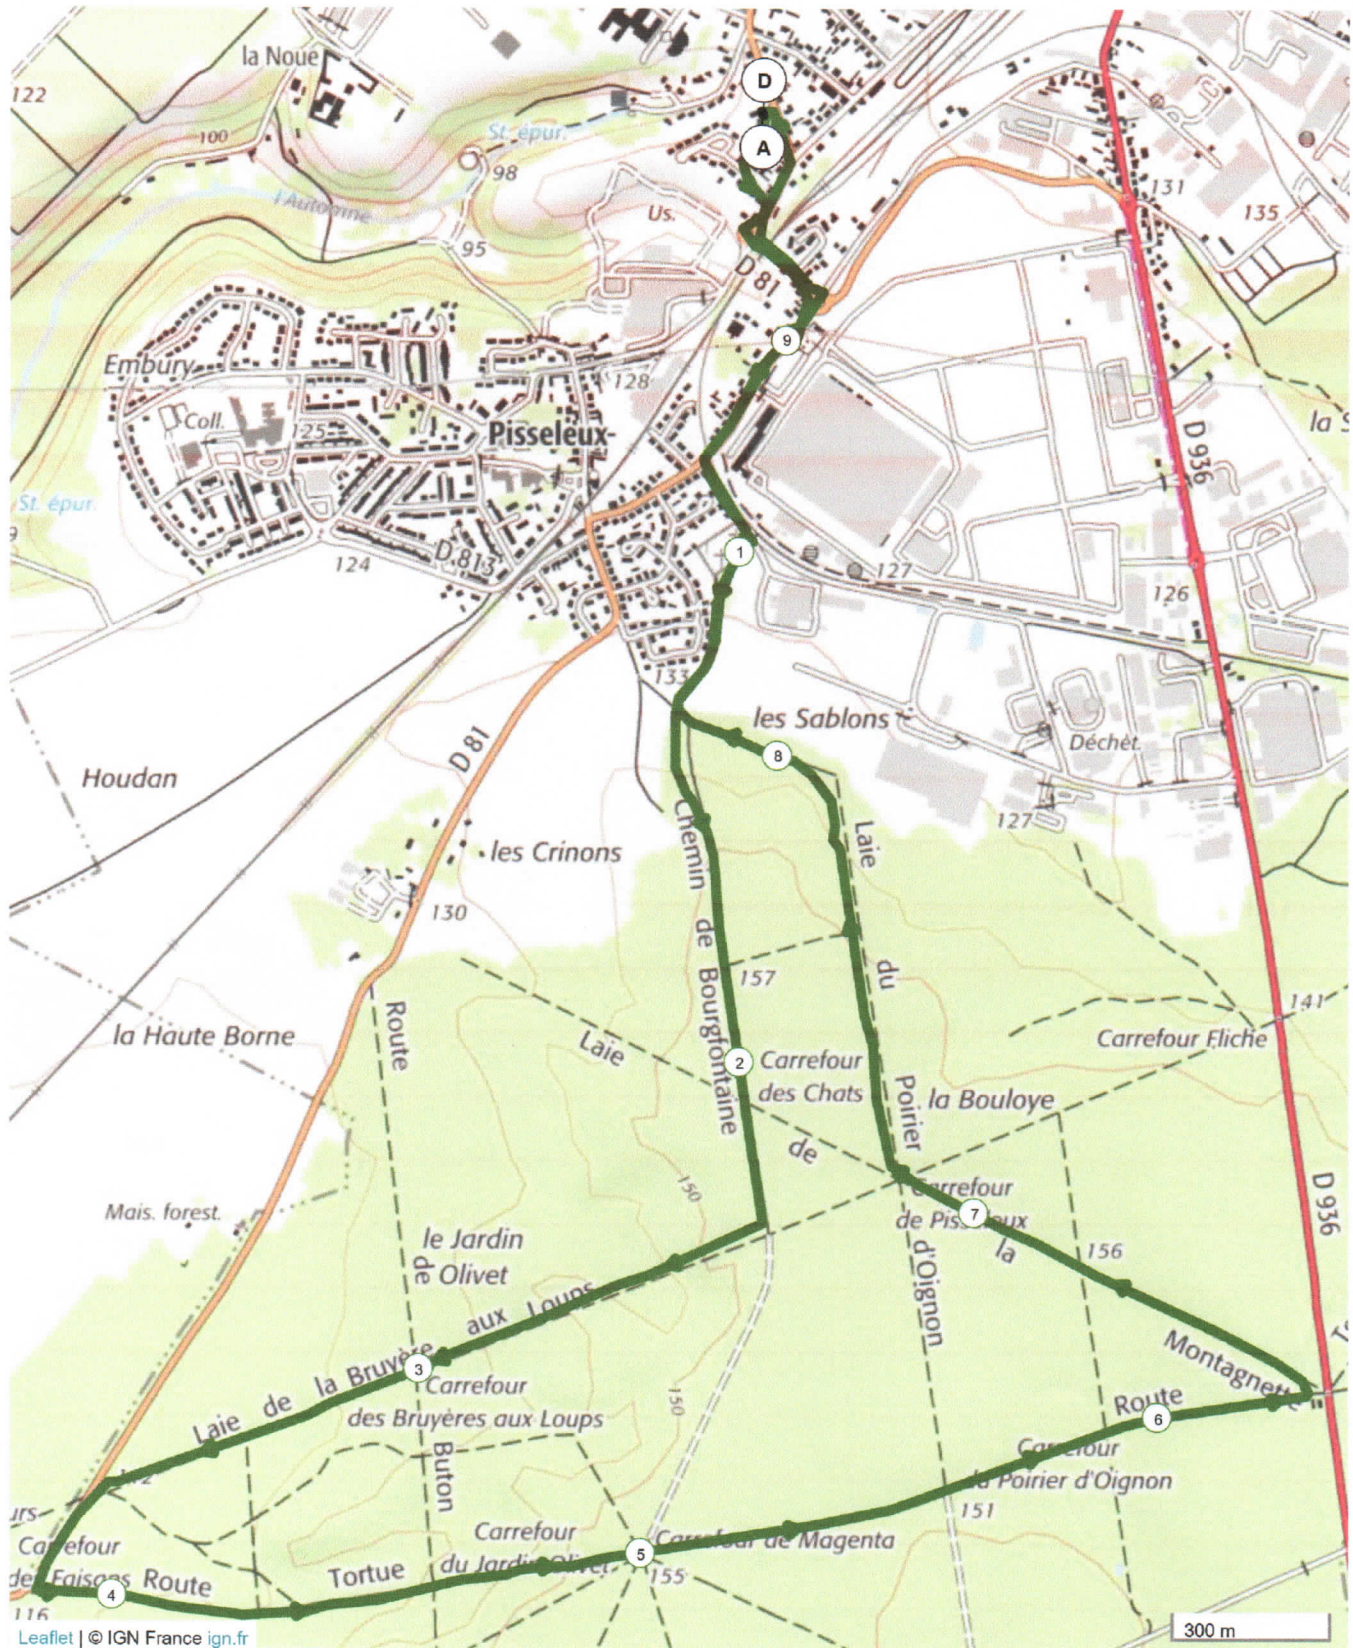

# 9815875 | Marche | 10kms marche la Salamandre 2019

Villers-Cotterêts -> Villers-Cotterêts

→ 9.545 km ↑ 98 m ↓ 98 m ▲ 119 m ▲ 165 m

Le droit de reproduction est strictement réservé à un usage personnel et privé. Lors de la pratique de votre activité, veuillez à respecter les propriétés et chemins privés et vous assurez de la praticabilité du parcours.

© 2019 Openrunner